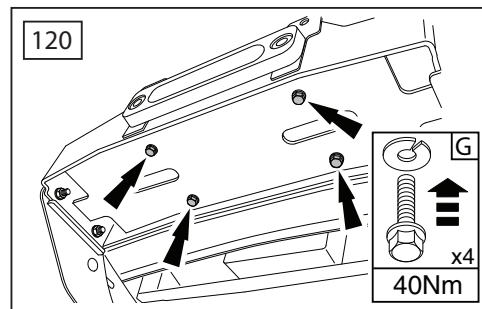

27

70mm

52mm

20mm

33

GB	White
D	Weiß
F	Blanc
I	Blanco
E	Blanco
P	Branco
NL	Wit
GR	Λαστρο
Я	Ховйт
SU	белый
国译	白色

F1	F2	A
(GB) Green	(GB) Blue	(GB) Yellow
(D) Grün	(D) Blau	(D) Gelb
(F) Vert	(F) Bleu	(F) Jaune
(I) Verde	(I) Azzuro	(I) Giallo
(E) Verde	(E) Azul	(E) Amarillo
(P) Verde	(P) Azul	(P) Amarillo
(NL) Groen	(NL) Blauw	(NL) Geel
(GR) Πράσινο	(GR) Μπλε	(GR) Κίτρινο
(B) グリーン	(B) ブルー	(B) イエロー
(SU) Зеленый	(SU) синий	(SU) желтый
(国译) 绿色	(国译) 蓝色	(国译) 黄色