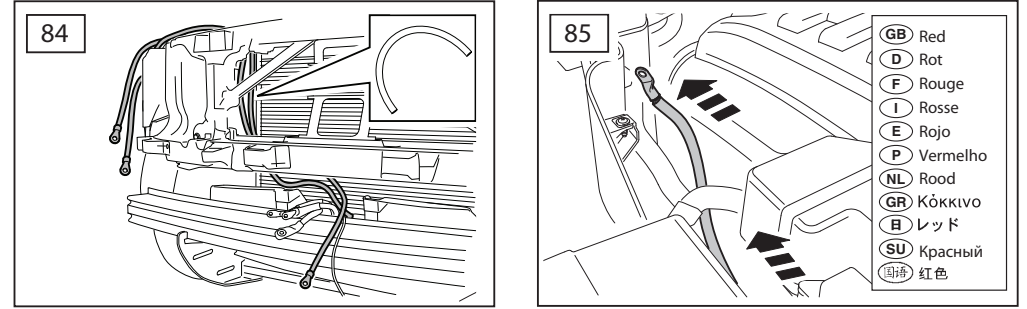

27

70mm

52mm

20mm

33

GB	White
D	Weiß
F	Blanc
I	Blanco
E	Blanco
P	Branco
NL	Wit
GR	Λαστρο
Я	Ховйт
SU	белый
国译	白色

F1	F2	A
(GB) Green	(GB) Blue	(GB) Yellow
(D) Grün	(D) Blau	(D) Gelb
(F) Vert	(F) Bleu	(F) Jaune
(I) Verde	(I) Azzuro	(I) Giallo
(E) Verde	(E) Azul	(E) Amarillo
(P) Verde	(P) Azul	(P) Amarillo
(NL) Groen	(NL) Blauw	(NL) Geel
(GR) Πράσινο	(GR) Μπλε	(GR) Κίτρινο
(B) グリーン	(B) ブルー	(B) イエロー
(SU) Зеленый	(SU) синий	(SU) желтый
(国译) 绿色	(国译) 蓝色	(国译) 黄色