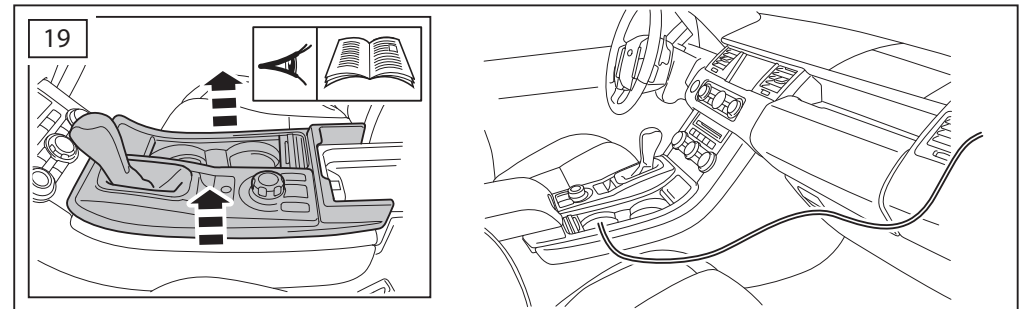

ΟΔΗΓΙΑ ΤΟΠΟΘΕΤΗΣΗΣ

Προστατευτικές Εσχάρες Φώτων - Εμπρός

取付用マニュアル
ウィンチキット

ИНСТРУКЦИЯ

которых набор

安装说明

绞车套件

- GB Blue
- D Blau
- F Bleu
- I Azzuro
- E Azul
- P Azul
- NL Blauw
- GR Μπλε
- B ブルー
- SU синий
- 中国語 蓝色