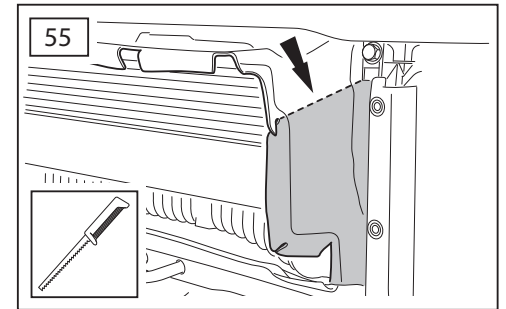

27

70mm

52mm

20mm

33

GB	White
D	Weiß
F	Blanc
I	Blanco
E	Blanco
P	Branco
NL	Wit
GR	Λαστρο
Я	Ховйт
SU	белый
国译	白色

F1	F2	A
(GB) Green	(GB) Blue	(GB) Yellow
(D) Grün	(D) Blau	(D) Gelb
(F) Vert	(F) Bleu	(F) Jaune
(I) Verde	(I) Azzuro	(I) Giallo
(E) Verde	(E) Azul	(E) Amarillo
(P) Verde	(P) Azul	(P) Amarillo
(NL) Groen	(NL) Blauw	(NL) Geel
(GR) Πράσινο	(GR) Μπλε	(GR) Κίτρινο
(B) グリーン	(B) ブルー	(B) イエロー
(SU) Зеленый	(SU) синий	(SU) желтый
(国译) 绿色	(国译) 蓝色	(国译) 黄色