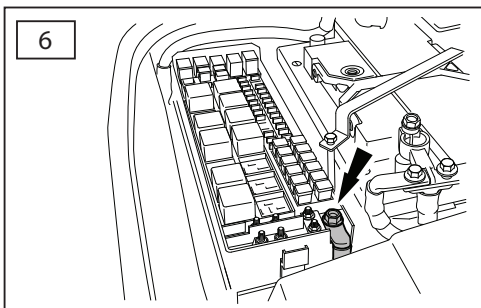

ΟΔΗΓΙΑ ΤΟΠΟΘΕΤΗΣΗΣ

Προστατευτικές Εσχάρες Φώτων - Εμπρός

取付用マニュアル
ウィンチキット

ИНСТРУКЦИЯ

которых набор

安装说明

绞车套件

- GB Blue
- D Blau
- F Bleu
- I Azzuro
- E Azul
- P Azul
- NL Blauw
- GR Μπλε
- B ブルー
- SU синий
- 中国語 蓝色