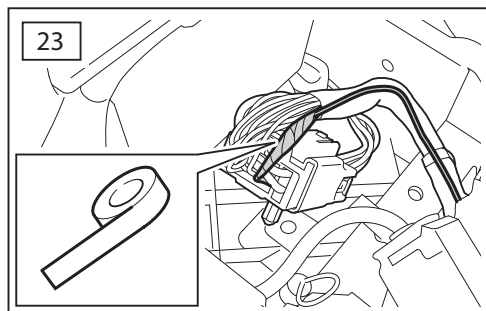

22

GB	Blue
D	Blau
F	Bleu
I	Azzuro
E	Azul
P	Azul
NL	Blauw
GR	Μπλε
Я	Блур
SU	синий
国译	蓝色

GB	Green/White
D	Grün/Weiß
F	Vert/Blanc
I	Vert/Blanco
E	Verde/Branco
P	Verde/Branco
NL	Groen/Wit
GR	Πράσινο/Λαστρο
Я	Грун Ховйт
SU	Зеленый / белый
国译	绿色 白色

27

70mm

52mm

20mm