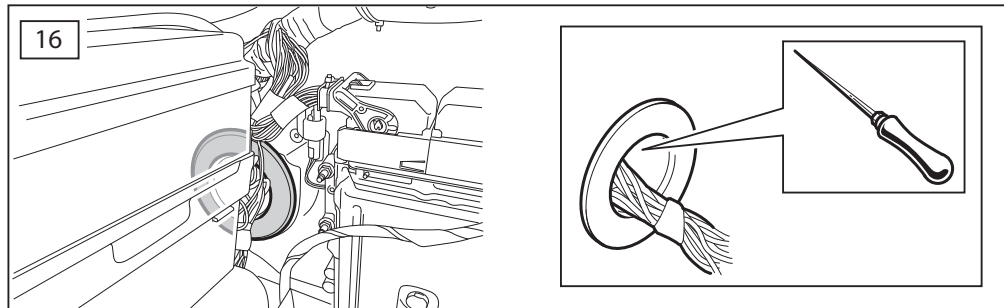

ΟΔΗΓΙΑ ΤΟΠΟΘΕΤΗΣΗΣ

Προστατευτικές Εσχάρες Φώτων - Εμπρός

取付用マニュアル
ウィンチキット

ИНСТРУКЦИЯ

которых набор

安装说明

绞车套件

- GB Blue
- D Blau
- F Bleu
- I Azzuro
- E Azul
- P Azul
- NL Blauw
- GR Μπλε
- B ブルー
- SU синий
- 中国語 蓝色