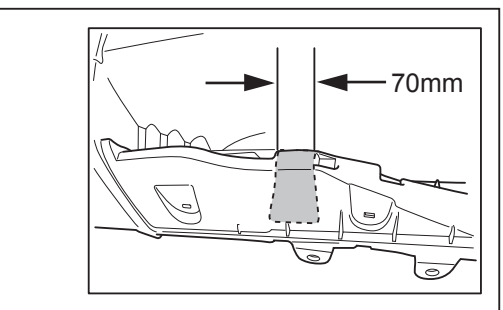

27

70mm

52mm

20mm

33

GB	White
D	Weiß
F	Blanc
I	Blanco
E	Blanco
P	Branco
NL	Wit
GR	Λαστρο
Я	Ховйт
SU	белый
国译	白色

F1	F2	A
(GB) Green	(GB) Blue	(GB) Yellow
(D) Grün	(D) Blau	(D) Gelb
(F) Vert	(F) Bleu	(F) Jaune
(I) Verde	(I) Azzuro	(I) Giallo
(E) Verde	(E) Azul	(E) Amarillo
(P) Verde	(P) Azul	(P) Amarillo
(NL) Groen	(NL) Blauw	(NL) Geel
(GR) Πράσινο	(GR) Μπλε	(GR) Κίτρινο
(B) グリーン	(B) ブルー	(B) イエロー
(SU) Зеленый	(SU) синий	(SU) желтый
(国译) 绿色	(国译) 蓝色	(国译) 黄色