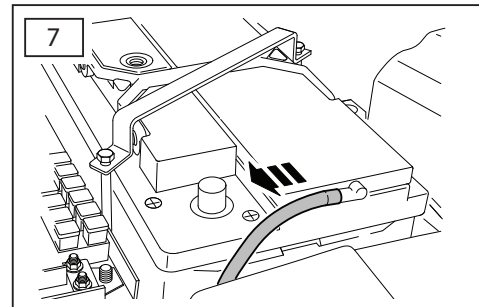

ΟΔΗΓΙΑ ΤΟΠΟΘΕΤΗΣΗΣ

Προστατευτικές Εσχάρες Φώτων - Εμπρός

取付用マニュアル
ウィンチキット

ИНСТРУКЦИЯ

которых набор

安装说明

绞车套件

- GB Blue
- D Blau
- F Bleu
- I Azzuro
- E Azul
- P Azul
- NL Blauw
- GR Μπλε
- B ブルー
- SU синий
- 中国語 蓝色