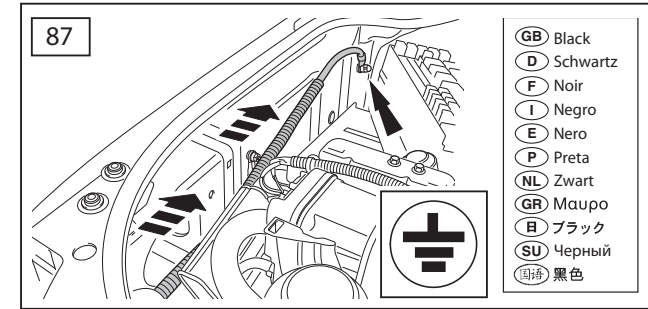

27

70mm

52mm

20mm

33

GB	White
D	Weiß
F	Blanc
I	Blanco
E	Blanco
P	Branco
NL	Wit
GR	Λαστρο
Я	Ховйт
SU	белый
国译	白色

F1	F2	A
(GB) Green	(GB) Blue	(GB) Yellow
(D) Grün	(D) Blau	(D) Gelb
(F) Vert	(F) Bleu	(F) Jaune
(I) Verde	(I) Azzuro	(I) Giallo
(E) Verde	(E) Azul	(E) Amarillo
(P) Verde	(P) Azul	(P) Amarillo
(NL) Groen	(NL) Blauw	(NL) Geel
(GR) Πράσινο	(GR) Μπλε	(GR) Κίτρινο
(B) グリーン	(B) ブルー	(B) イエロー
(SU) Зеленый	(SU) синий	(SU) желтый
(国译) 绿色	(国译) 蓝色	(国译) 黄色