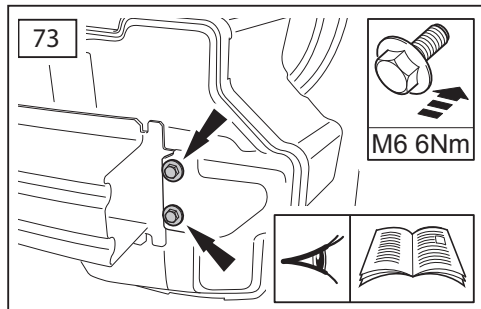

27

70mm

52mm

20mm

33

GB	White
D	Weiß
F	Blanc
I	Blanco
E	Blanco
P	Branco
NL	Wit
GR	Λαστρο
Я	Ховйт
SU	белый
国译	白色

F1	F2	A
(GB) Green	(GB) Blue	(GB) Yellow
(D) Grün	(D) Blau	(D) Gelb
(F) Vert	(F) Bleu	(F) Jaune
(I) Verde	(I) Azzuro	(I) Giallo
(E) Verde	(E) Azul	(E) Amarillo
(P) Verde	(P) Azul	(P) Amarillo
(NL) Groen	(NL) Blauw	(NL) Geel
(GR) Πράσινο	(GR) Μπλε	(GR) Κίτρινο
(B) グリーン	(B) ブルー	(B) イエロー
(SU) Зеленый	(SU) синий	(SU) желтый
(国译) 绿色	(国译) 蓝色	(国译) 黄色