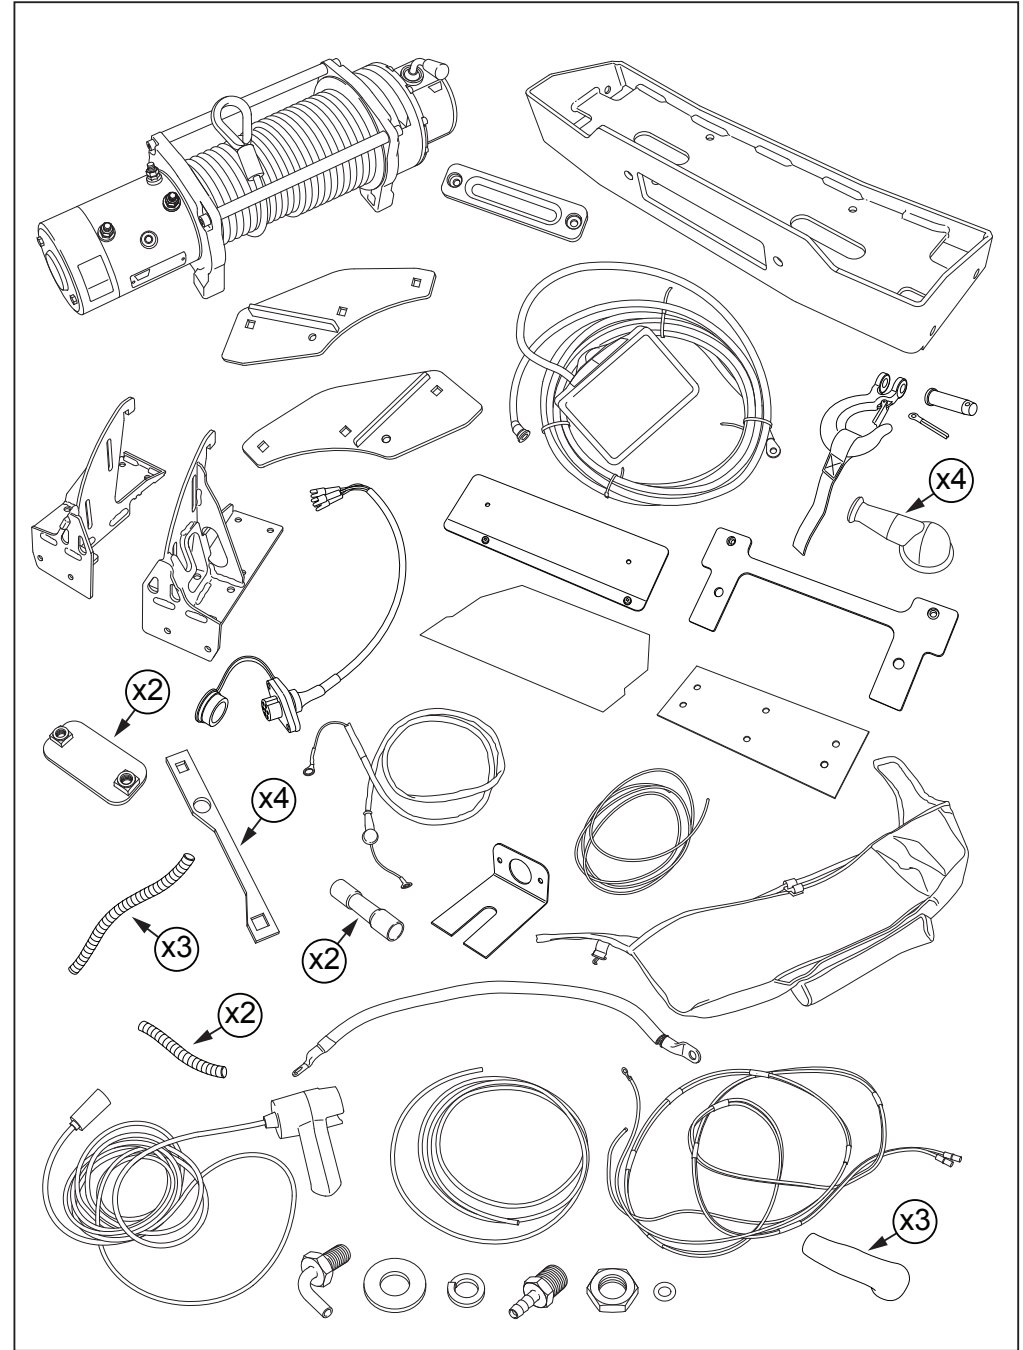

ΟΔΗΓΙΑ ΤΟΠΟΘΕΤΗΣΗΣ

Προστατευτικές Εσχάρες Φώτων - Εμπρός

取付用マニュアル
ウィンチキット

ИНСТРУКЦИЯ

которых набор

安装说明

绞车套件

- GB Blue
- D Blau
- F Bleu
- I Azzuro
- E Azul
- P Azul
- NL Blauw
- GR Μπλε
- B ブルー
- SU синий
- 中国語 蓝色