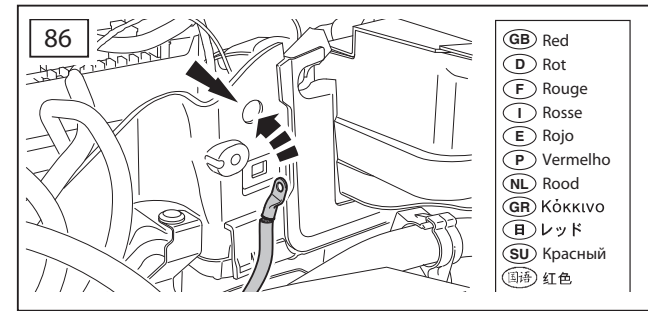

27

70mm

52mm

20mm

33

GB	White
D	Weiß
F	Blanc
I	Blanco
E	Blanco
P	Branco
NL	Wit
GR	Λαστρο
Я	Ховйт
SU	белый
国译	白色

F1	F2	A
(GB) Green	(GB) Blue	(GB) Yellow
(D) Grün	(D) Blau	(D) Gelb
(F) Vert	(F) Bleu	(F) Jaune
(I) Verde	(I) Azzuro	(I) Giallo
(E) Verde	(E) Azul	(E) Amarillo
(P) Verde	(P) Azul	(P) Amarillo
(NL) Groen	(NL) Blauw	(NL) Geel
(GR) Πράσινο	(GR) Μπλε	(GR) Κίτρινο
(B) グリーン	(B) ブルー	(B) イエロー
(SU) Зеленый	(SU) синий	(SU) желтый
(国译) 绿色	(国译) 蓝色	(国译) 黄色