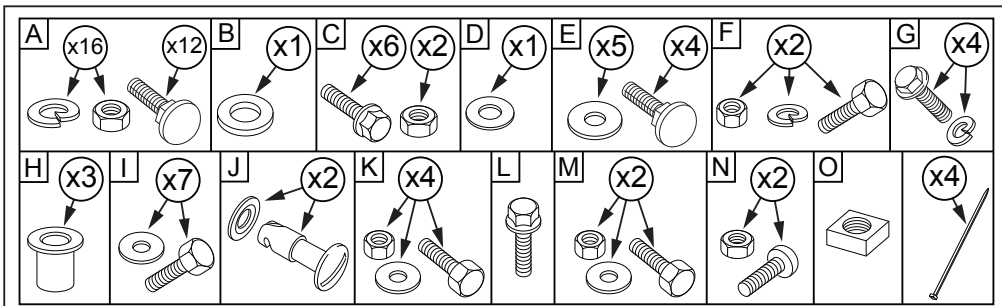

ΟΔΗΓΙΑ ΤΟΠΟΘΕΤΗΣΗΣ

Προστατευτικές Εσχάρες Φώτων - Εμπρός

取付用マニュアル
ウィンチキット

ИНСТРУКЦИЯ

которых набор

安装说明

绞车套件

- GB Blue
- D Blau
- F Bleu
- I Azzuro
- E Azul
- P Azul
- NL Blauw
- GR Μπλε
- B ブルー
- SU синий
- 中国語 蓝色