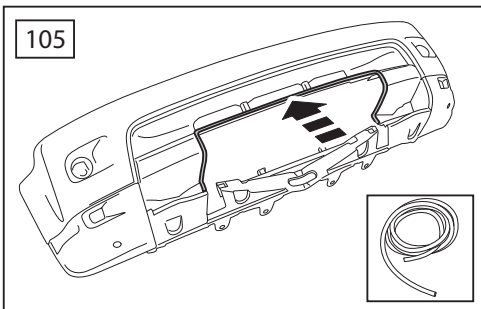

27

70mm

52mm

20mm

33

GB	White
D	Weiß
F	Blanc
I	Blanco
E	Blanco
P	Branco
NL	Wit
GR	Λαστρο
Я	Ховйт
SU	белый
国译	白色

F1	F2	A
(GB) Green	(GB) Blue	(GB) Yellow
(D) Grün	(D) Blau	(D) Gelb
(F) Vert	(F) Bleu	(F) Jaune
(I) Verde	(I) Azzuro	(I) Giallo
(E) Verde	(E) Azul	(E) Amarillo
(P) Verde	(P) Azul	(P) Amarillo
(NL) Groen	(NL) Blauw	(NL) Geel
(GR) Πράσινο	(GR) Μπλε	(GR) Κίτρινο
(B) グリーン	(B) ブルー	(B) イエロー
(SU) Зеленый	(SU) синий	(SU) желтый
(国译) 绿色	(国译) 蓝色	(国译) 黄色