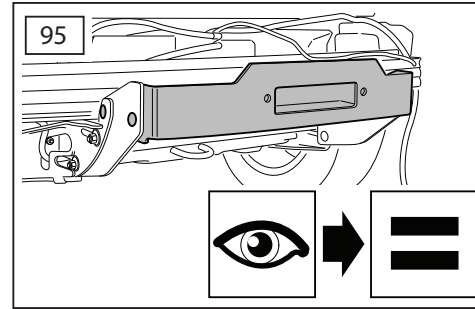

27

70mm

52mm

20mm

33

GB	White
D	Weiß
F	Blanc
I	Blanco
E	Blanco
P	Branco
NL	Wit
GR	Λαστρο
Я	Ховйт
SU	белый
国译	白色

F1	F2	A
(GB) Green	(GB) Blue	(GB) Yellow
(D) Grün	(D) Blau	(D) Gelb
(F) Vert	(F) Bleu	(F) Jaune
(I) Verde	(I) Azzuro	(I) Giallo
(E) Verde	(E) Azul	(E) Amarillo
(P) Verde	(P) Azul	(P) Amarillo
(NL) Groen	(NL) Blauw	(NL) Geel
(GR) Πράσινο	(GR) Μπλε	(GR) Κίτρινο
(B) グリーン	(B) ブルー	(B) イエロー
(SU) Зеленый	(SU) синий	(SU) желтый
(国译) 绿色	(国译) 蓝色	(国译) 黄色