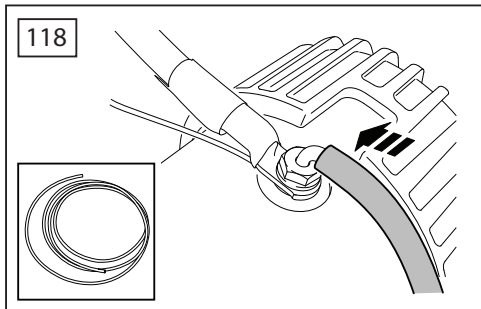

F1	F2	A
(GB) Green	(GB) Blue	(GB) Yellow
(D) Grün	(D) Blau	(D) Gelb
(F) Vert	(F) Bleu	(F) Jaune
(I) Verde	(I) Azzuro	(I) Giallo
(E) Verde	(E) Azul	(E) Amarillo
(P) Verde	(P) Azul	(P) Amarillo
(NL) Groen	(NL) Blauw	(NL) Geel
(GR) Πράσινο	(GR) Μπλε	(GR) Κίτρινο
(B) グリーン	(B) ブルー	(B) イエロー
(SU) Зеленый	(SU) синий	(SU) желтый
(国译) 绿色	(国译) 蓝色	(国译) 黄色