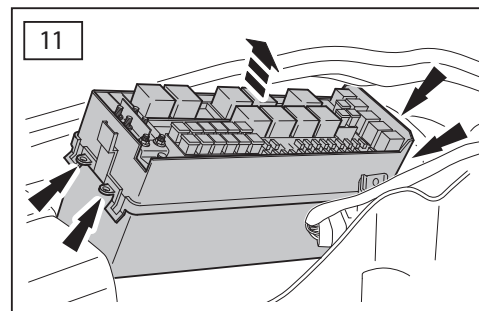

ΟΔΗΓΙΑ ΤΟΠΟΘΕΤΗΣΗΣ

Προστατευτικές Εσχάρες Φώτων - Εμπρός

取付用マニュアル
ウィンチキット

ИНСТРУКЦИЯ

которых набор

安装说明

绞车套件

- GB Blue
- D Blau
- F Bleu
- I Azzuro
- E Azul
- P Azul
- NL Blauw
- GR Μπλε
- B ブルー
- SU синий
- 中国語 蓝色