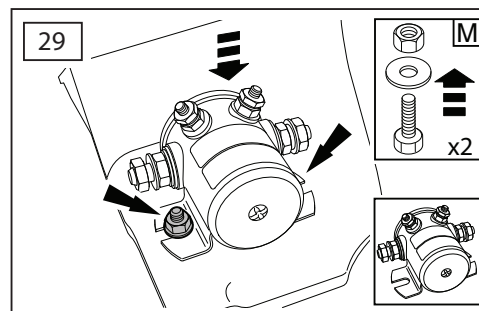

33

GB	White
D	Weiß
F	Blanc
I	Blanco
E	Blanco
P	Branco
NL	Wit
GR	Λαστρο
Я	Ховйт
SU	белый
国译	白色