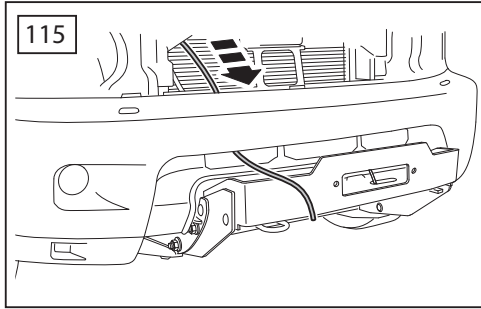

F1	F2	A
(GB) Green	(GB) Blue	(GB) Yellow
(D) Grün	(D) Blau	(D) Gelb
(F) Vert	(F) Bleu	(F) Jaune
(I) Verde	(I) Azzuro	(I) Giallo
(E) Verde	(E) Azul	(E) Amarillo
(P) Verde	(P) Azul	(P) Amarillo
(NL) Groen	(NL) Blauw	(NL) Geel
(GR) Πράσινο	(GR) Μπλε	(GR) Κίτρινο
(B) グリーン	(B) ブルー	(B) イエロー
(SU) Зеленый	(SU) синий	(SU) желтый
(国译) 绿色	(国译) 蓝色	(国译) 黄色