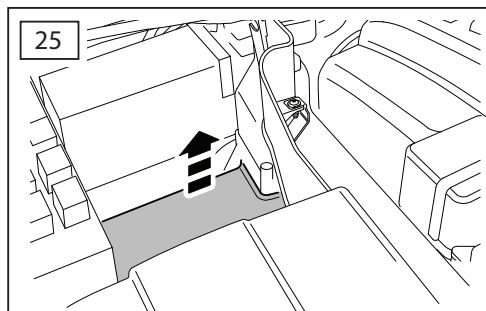

22

GB	Blue
D	Blau
F	Bleu
I	Azzuro
E	Azul
P	Azul
NL	Blauw
GR	Μπλε
Я	Блур
SU	синий
国译	蓝色

GB	Green/White
D	Grün/Weiß
F	Vert/Blanc
I	Vert/Blanco
E	Verde/Branco
P	Verde/Branco
NL	Groen/Wit
GR	Πράσινο/Λαστρο
Я	Грун Ховйт
SU	Зеленый / белый
国译	绿色 白色

27

70mm

52mm

20mm