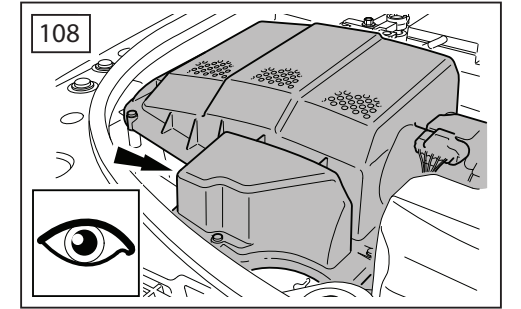

27

70mm

52mm

20mm

33

GB	White
D	Weiß
F	Blanc
I	Blanco
E	Blanco
P	Branco
NL	Wit
GR	Λαστρο
Я	Ховйт
SU	белый
国译	白色

F1	F2	A
(GB) Green	(GB) Blue	(GB) Yellow
(D) Grün	(D) Blau	(D) Gelb
(F) Vert	(F) Bleu	(F) Jaune
(I) Verde	(I) Azzuro	(I) Giallo
(E) Verde	(E) Azul	(E) Amarillo
(P) Verde	(P) Azul	(P) Amarillo
(NL) Groen	(NL) Blauw	(NL) Geel
(GR) Πράσινο	(GR) Μπλε	(GR) Κίτρινο
(B) グリーン	(B) ブルー	(B) イエロー
(SU) Зеленый	(SU) синий	(SU) желтый
(国译) 绿色	(国译) 蓝色	(国译) 黄色