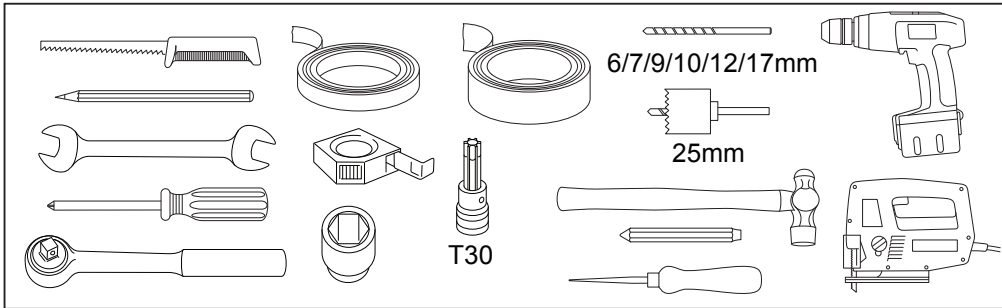

ΟΔΗΓΙΑ ΤΟΠΟΘΕΤΗΣΗΣ

Προστατευτικές Εσχάρες Φώτων - Εμπρός

取付用マニュアル
ウィンチキット

ИНСТРУКЦИЯ

которых набор

安装说明

绞车套件

- GB Blue
- D Blau
- F Bleu
- I Azzuro
- E Azul
- P Azul
- NL Blauw
- GR Μπλε
- B ブルー
- SU синий
- 中国語 蓝色