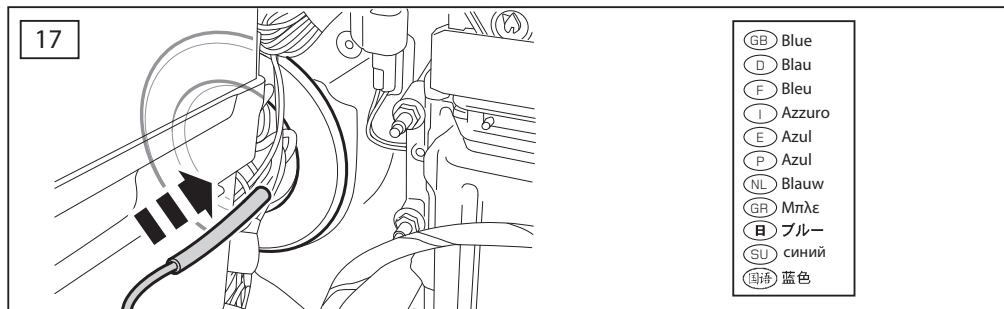

ΟΔΗΓΙΑ ΤΟΠΟΘΕΤΗΣΗΣ

Προστατευτικές Εσχάρες Φώτων - Εμπρός

取付用マニュアル
ウィンチキット

ИНСТРУКЦИЯ

которых набор

安装说明

绞车套件

- GB Blue
- D Blau
- F Bleu
- I Azzuro
- E Azul
- P Azul
- NL Blauw
- GR Μπλε
- B ブルー
- SU синий
- 中国語 蓝色