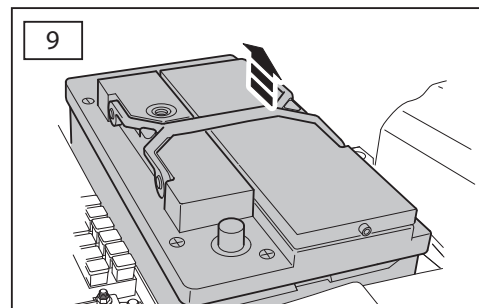

ΟΔΗΓΙΑ ΤΟΠΟΘΕΤΗΣΗΣ

Προστατευτικές Εσχάρες Φώτων - Εμπρός

取付用マニュアル
ウィンチキット

ИНСТРУКЦИЯ

которых набор

安装说明

绞车套件

- GB Blue
- D Blau
- F Bleu
- I Azzuro
- E Azul
- P Azul
- NL Blauw
- GR Μπλε
- B ブルー
- SU синий
- 中国語 蓝色