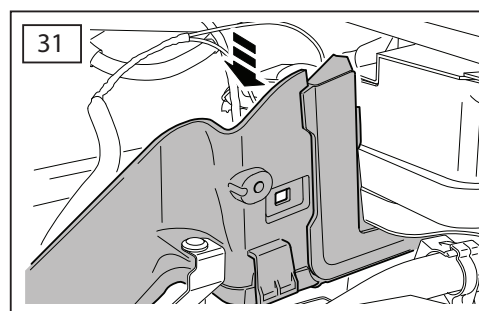

33

GB	White
D	Weiß
F	Blanc
I	Blanco
E	Blanco
P	Branco
NL	Wit
GR	Λαστρο
Я	Ховйт
SU	белый
国译	白色