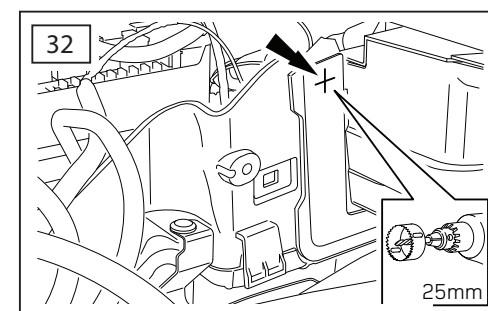

33

GB	White
D	Weiß
F	Blanc
I	Blanco
E	Blanco
P	Branco
NL	Wit
GR	Λαστρο
Я	Ховйт
SU	белый
国译	白色