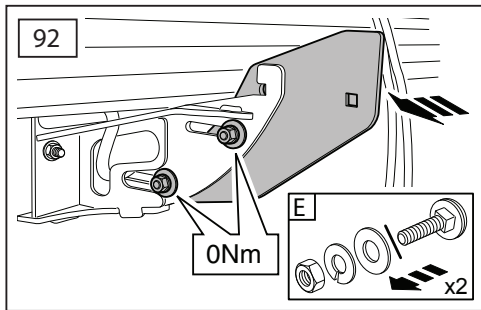

27

70mm

52mm

20mm

33

GB	White
D	Weiß
F	Blanc
I	Blanco
E	Blanco
P	Branco
NL	Wit
GR	Λαστρο
Я	Ховйт
SU	белый
国译	白色

F1	F2	A
(GB) Green	(GB) Blue	(GB) Yellow
(D) Grün	(D) Blau	(D) Gelb
(F) Vert	(F) Bleu	(F) Jaune
(I) Verde	(I) Azzuro	(I) Giallo
(E) Verde	(E) Azul	(E) Amarillo
(P) Verde	(P) Azul	(P) Amarillo
(NL) Groen	(NL) Blauw	(NL) Geel
(GR) Πράσινο	(GR) Μπλε	(GR) Κίτρινο
(B) グリーン	(B) ブルー	(B) イエロー
(SU) Зеленый	(SU) синий	(SU) желтый
(国译) 绿色	(国译) 蓝色	(国译) 黄色