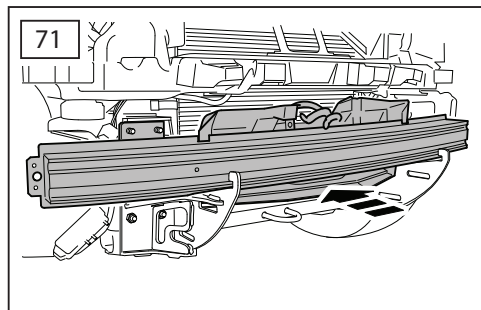

27

70mm

52mm

20mm

33

GB	White
D	Weiß
F	Blanc
I	Blanco
E	Blanco
P	Branco
NL	Wit
GR	Λαστρο
Я	Ховйт
SU	белый
国译	白色

F1	F2	A
(GB) Green	(GB) Blue	(GB) Yellow
(D) Grün	(D) Blau	(D) Gelb
(F) Vert	(F) Bleu	(F) Jaune
(I) Verde	(I) Azzuro	(I) Giallo
(E) Verde	(E) Azul	(E) Amarillo
(P) Verde	(P) Azul	(P) Amarillo
(NL) Groen	(NL) Blauw	(NL) Geel
(GR) Πράσινο	(GR) Μπλε	(GR) Κίτρινο
(B) グリーン	(B) ブルー	(B) イエロー
(SU) Зеленый	(SU) синий	(SU) желтый
(国译) 绿色	(国译) 蓝色	(国译) 黄色