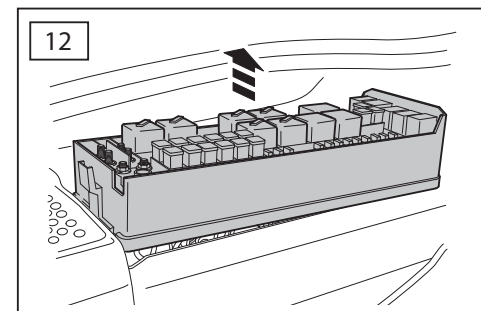

ΟΔΗΓΙΑ ΤΟΠΟΘΕΤΗΣΗΣ

Προστατευτικές Εσχάρες Φώτων - Εμπρός

取付用マニュアル
ウィンチキット

ИНСТРУКЦИЯ

которых набор

安装说明

绞车套件

- GB Blue
- D Blau
- F Bleu
- I Azzuro
- E Azul
- P Azul
- NL Blauw
- GR Μπλε
- B ブルー
- SU синий
- 中国語 蓝色