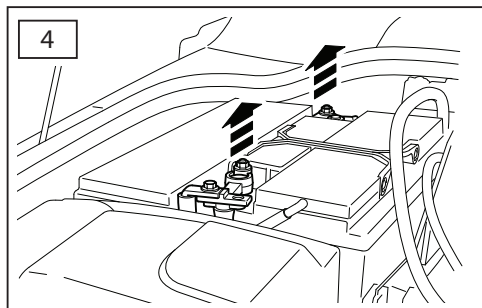

ΟΔΗΓΙΑ ΤΟΠΟΘΕΤΗΣΗΣ

Προστατευτικές Εσχάρες Φώτων - Εμπρός

取付用マニュアル
ウィンチキット

ИНСТРУКЦИЯ

которых набор

安装说明

绞车套件

- GB Blue
- D Blau
- F Bleu
- I Azzuro
- E Azul
- P Azul
- NL Blauw
- GR Μπλε
- B ブルー
- SU синий
- 中国語 蓝色