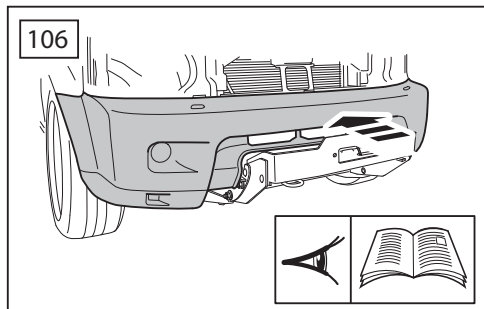

27

70mm

52mm

20mm

33

GB	White
D	Weiß
F	Blanc
I	Blanco
E	Blanco
P	Branco
NL	Wit
GR	Λαστρο
Я	Ховйт
SU	белый
国译	白色

F1	F2	A
(GB) Green	(GB) Blue	(GB) Yellow
(D) Grün	(D) Blau	(D) Gelb
(F) Vert	(F) Bleu	(F) Jaune
(I) Verde	(I) Azzuro	(I) Giallo
(E) Verde	(E) Azul	(E) Amarillo
(P) Verde	(P) Azul	(P) Amarillo
(NL) Groen	(NL) Blauw	(NL) Geel
(GR) Πράσινο	(GR) Μπλε	(GR) Κίτρινο
(B) グリーン	(B) ブルー	(B) イエロー
(SU) Зеленый	(SU) синий	(SU) желтый
(国译) 绿色	(国译) 蓝色	(国译) 黄色