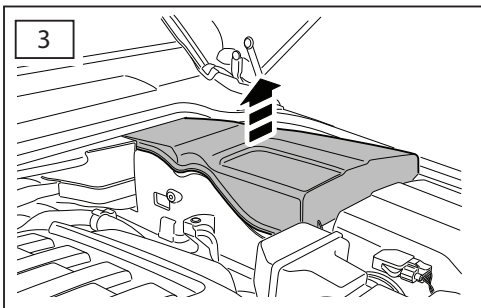

ΟΔΗΓΙΑ ΤΟΠΟΘΕΤΗΣΗΣ

Προστατευτικές Εσχάρες Φώτων - Εμπρός

取付用マニュアル
ウィンチキット

ИНСТРУКЦИЯ

которых набор

安装说明

绞车套件

- GB Blue
- D Blau
- F Bleu
- I Azzuro
- E Azul
- P Azul
- NL Blauw
- GR Μπλε
- B ブルー
- SU синий
- 中国語 蓝色