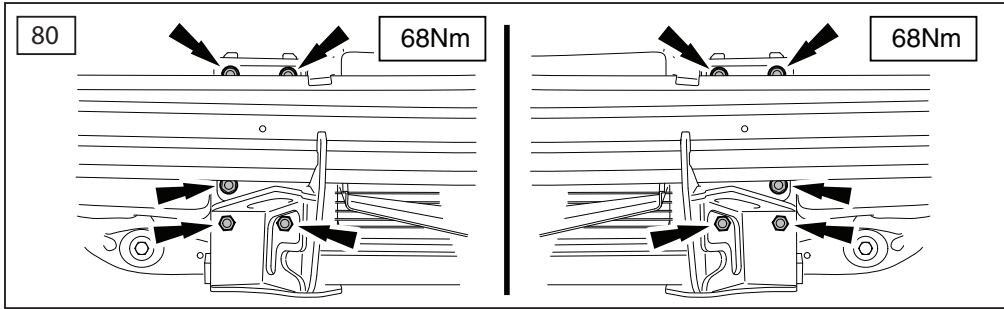

27

70mm

52mm

20mm

33

GB	White
D	Weiß
F	Blanc
I	Blanco
E	Blanco
P	Branco
NL	Wit
GR	Λαστρο
Я	Ховйт
SU	белый
国译	白色

F1	F2	A
(GB) Green	(GB) Blue	(GB) Yellow
(D) Grün	(D) Blau	(D) Gelb
(F) Vert	(F) Bleu	(F) Jaune
(I) Verde	(I) Azzuro	(I) Giallo
(E) Verde	(E) Azul	(E) Amarillo
(P) Verde	(P) Azul	(P) Amarillo
(NL) Groen	(NL) Blauw	(NL) Geel
(GR) Πράσινο	(GR) Μπλε	(GR) Κίτρινο
(B) グリーン	(B) ブルー	(B) イエロー
(SU) Зеленый	(SU) синий	(SU) желтый
(国译) 绿色	(国译) 蓝色	(国译) 黄色