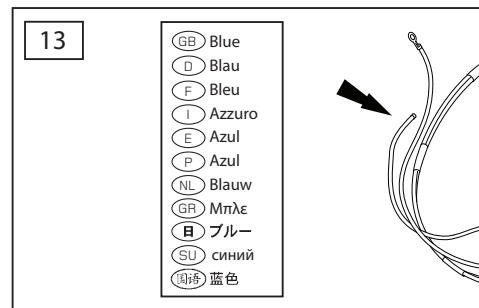

ΟΔΗΓΙΑ ΤΟΠΟΘΕΤΗΣΗΣ

Προστατευτικές Εσχάρες Φώτων - Εμπρός

取付用マニュアル
ウィンチキット

ИНСТРУКЦИЯ

которых набор

安装说明

绞车套件

- GB Blue
- D Blau
- F Bleu
- I Azzuro
- E Azul
- P Azul
- NL Blauw
- GR Μπλε
- B ブルー
- SU синий
- 中国語 蓝色

22

GB	Blue
D	Blau
F	Bleu
I	Azzuro
E	Azul
P	Azul
NL	Blauw
GR	Μπλε
Я	Блур
SU	синий
国译	蓝色

GB	Green/White
D	Grün/Weiß
F	Vert/Blanc
I	Vert/Blanco
E	Verde/Branco
P	Verde/Branco
NL	Groen/Wit
GR	Πράσινο/Λαστρο
Я	Грун Ховйт
SU	Зеленый / белый
国译	绿色 白色