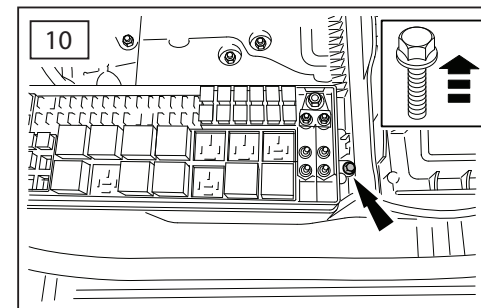

ΟΔΗΓΙΑ ΤΟΠΟΘΕΤΗΣΗΣ

Προστατευτικές Εσχάρες Φώτων - Εμπρός

取付用マニュアル
ウィンチキット

ИНСТРУКЦИЯ

которых набор

安装说明

绞车套件

- GB Blue
- D Blau
- F Bleu
- I Azzuro
- E Azul
- P Azul
- NL Blauw
- GR Μπλε
- B ブルー
- SU синий
- 中国語 蓝色