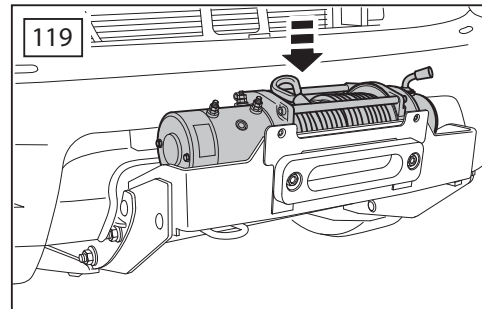

F1	F2	A
(GB) Green	(GB) Blue	(GB) Yellow
(D) Grün	(D) Blau	(D) Gelb
(F) Vert	(F) Bleu	(F) Jaune
(I) Verde	(I) Azzuro	(I) Giallo
(E) Verde	(E) Azul	(E) Amarillo
(P) Verde	(P) Azul	(P) Amarillo
(NL) Groen	(NL) Blauw	(NL) Geel
(GR) Πράσινο	(GR) Μπλε	(GR) Κίτρινο
(B) グリーン	(B) ブルー	(B) イエロー
(SU) Зеленый	(SU) синий	(SU) желтый
(国译) 绿色	(国译) 蓝色	(国译) 黄色