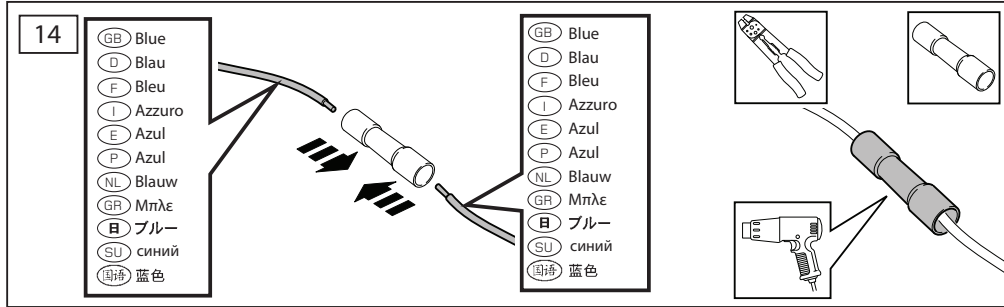

ΟΔΗΓΙΑ ΤΟΠΟΘΕΤΗΣΗΣ

Προστατευτικές Εσχάρες Φώτων - Εμπρός

取付用マニュアル
ウィンチキット

ИНСТРУКЦИЯ

которых набор

安装说明

绞车套件

- GB Blue
- D Blau
- F Bleu
- I Azzuro
- E Azul
- P Azul
- NL Blauw
- GR Μπλε
- B ブルー
- SU синий
- 中国語 蓝色