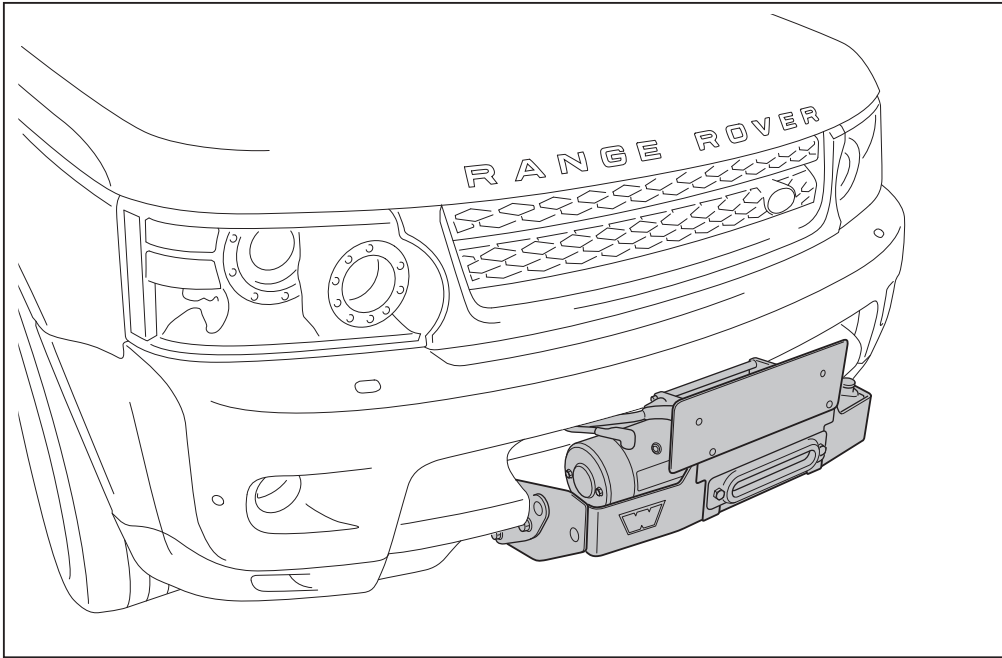

ΟΔΗΓΙΑ ΤΟΠΟΘΕΤΗΣΗΣ

Προστατευτικές Εσχάρες Φώτων - Εμπρός

取付用マニュアル
ウィンチキット

ИНСТРУКЦИЯ

которых набор

安装说明

绞车套件

- GB Blue
- D Blau
- F Bleu
- I Azzuro
- E Azul
- P Azul
- NL Blauw
- GR Μπλε
- B ブルー
- SU синий
- 中国語 蓝色