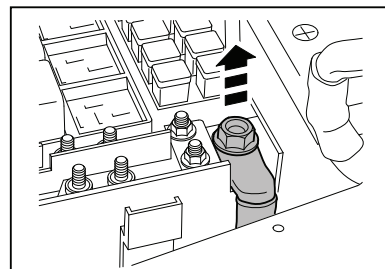

ΟΔΗΓΙΑ ΤΟΠΟΘΕΤΗΣΗΣ

Προστατευτικές Εσχάρες Φώτων - Εμπρός

取付用マニュアル
ウィンチキット

ИНСТРУКЦИЯ

которых набор

安装说明

绞车套件

- GB Blue
- D Blau
- F Bleu
- I Azzuro
- E Azul
- P Azul
- NL Blauw
- GR Μπλε
- B ブルー
- SU синий
- 中国語 蓝色