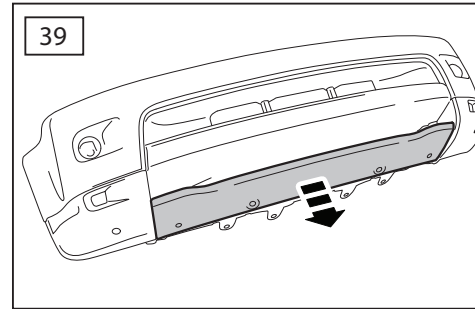

27

70mm

52mm

20mm

33

GB	White
D	Weiß
F	Blanc
I	Blanco
E	Blanco
P	Branco
NL	Wit
GR	Λαστρο
Я	Ховйт
SU	белый
国译	白色

F1	F2	A
(GB) Green	(GB) Blue	(GB) Yellow
(D) Grün	(D) Blau	(D) Gelb
(F) Vert	(F) Bleu	(F) Jaune
(I) Verde	(I) Azzuro	(I) Giallo
(E) Verde	(E) Azul	(E) Amarillo
(P) Verde	(P) Azul	(P) Amarillo
(NL) Groen	(NL) Blauw	(NL) Geel
(GR) Πράσινο	(GR) Μπλε	(GR) Κίτρινο
(B) グリーン	(B) ブルー	(B) イエロー
(SU) Зеленый	(SU) синий	(SU) желтый
(国译) 绿色	(国译) 蓝色	(国译) 黄色