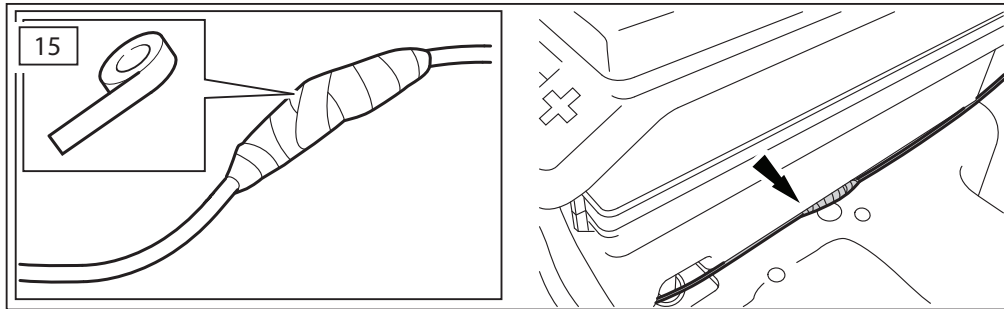

ΟΔΗΓΙΑ ΤΟΠΟΘΕΤΗΣΗΣ

Προστατευτικές Εσχάρες Φώτων - Εμπρός

取付用マニュアル
ウィンチキット

ИНСТРУКЦИЯ

которых набор

安装说明

绞车套件

- GB Blue
- D Blau
- F Bleu
- I Azzuro
- E Azul
- P Azul
- NL Blauw
- GR Μπλε
- B ブルー
- SU синий
- 中国語 蓝色