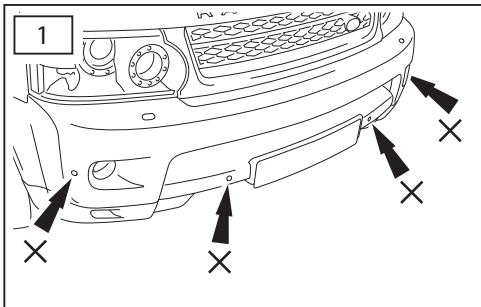

ΟΔΗΓΙΑ ΤΟΠΟΘΕΤΗΣΗΣ

Προστατευτικές Εσχάρες Φώτων - Εμπρός

取付用マニュアル
ウィンチキット

ИНСТРУКЦИЯ

которых набор

安装说明

绞车套件

- GB Blue
- D Blau
- F Bleu
- I Azzuro
- E Azul
- P Azul
- NL Blauw
- GR Μπλε
- B ブルー
- SU синий
- 中国語 蓝色