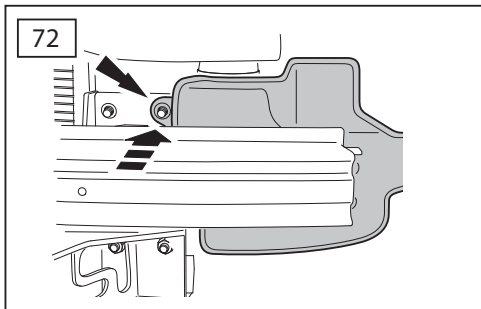

27

70mm

52mm

20mm

33

GB	White
D	Weiß
F	Blanc
I	Blanco
E	Blanco
P	Branco
NL	Wit
GR	Λαστρο
Я	Ховйт
SU	белый
国译	白色

F1	F2	A
(GB) Green	(GB) Blue	(GB) Yellow
(D) Grün	(D) Blau	(D) Gelb
(F) Vert	(F) Bleu	(F) Jaune
(I) Verde	(I) Azzuro	(I) Giallo
(E) Verde	(E) Azul	(E) Amarillo
(P) Verde	(P) Azul	(P) Amarillo
(NL) Groen	(NL) Blauw	(NL) Geel
(GR) Πράσινο	(GR) Μπλε	(GR) Κίτρινο
(B) グリーン	(B) ブルー	(B) イエロー
(SU) Зеленый	(SU) синий	(SU) желтый
(国译) 绿色	(国译) 蓝色	(国译) 黄色