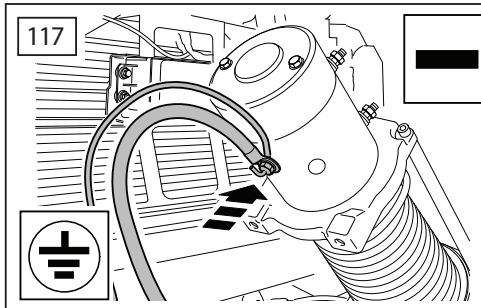

F1	F2	A
(GB) Green	(GB) Blue	(GB) Yellow
(D) Grün	(D) Blau	(D) Gelb
(F) Vert	(F) Bleu	(F) Jaune
(I) Verde	(I) Azzuro	(I) Giallo
(E) Verde	(E) Azul	(E) Amarillo
(P) Verde	(P) Azul	(P) Amarillo
(NL) Groen	(NL) Blauw	(NL) Geel
(GR) Πράσινο	(GR) Μπλε	(GR) Κίτρινο
(B) グリーン	(B) ブルー	(B) イエロー
(SU) Зеленый	(SU) синий	(SU) желтый
(国译) 绿色	(国译) 蓝色	(国译) 黄色