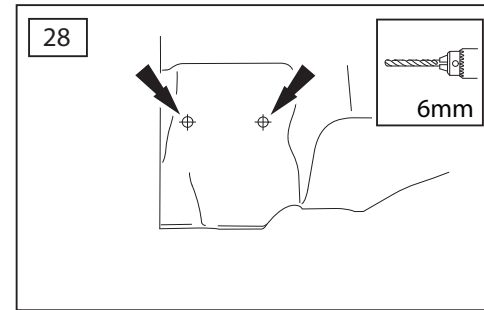

33

GB	White
D	Weiß
F	Blanc
I	Blanco
E	Blanco
P	Branco
NL	Wit
GR	Λαστρο
Я	Ховйт
SU	белый
国译	白色