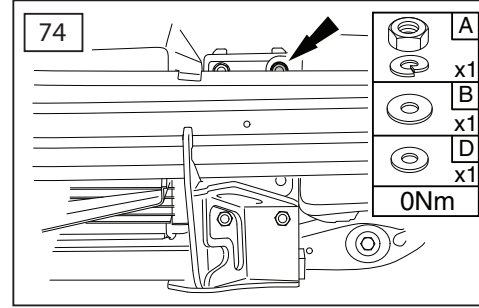

27

70mm

52mm

20mm

33

GB	White
D	Weiß
F	Blanc
I	Blanco
E	Blanco
P	Branco
NL	Wit
GR	Λαστρο
Я	Ховйт
SU	белый
国译	白色

F1	F2	A
(GB) Green	(GB) Blue	(GB) Yellow
(D) Grün	(D) Blau	(D) Gelb
(F) Vert	(F) Bleu	(F) Jaune
(I) Verde	(I) Azzuro	(I) Giallo
(E) Verde	(E) Azul	(E) Amarillo
(P) Verde	(P) Azul	(P) Amarillo
(NL) Groen	(NL) Blauw	(NL) Geel
(GR) Πράσινο	(GR) Μπλε	(GR) Κίτρινο
(B) グリーン	(B) ブルー	(B) イエロー
(SU) Зеленый	(SU) синий	(SU) желтый
(国译) 绿色	(国译) 蓝色	(国译) 黄色