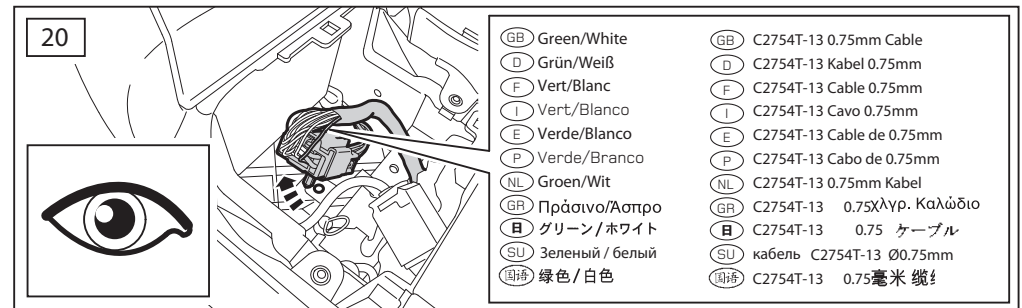

ΟΔΗΓΙΑ ΤΟΠΟΘΕΤΗΣΗΣ

Προστατευτικές Εσχάρες Φώτων - Εμπρός

取付用マニュアル
ウィンチキット

ИНСТРУКЦИЯ

которых набор

安装说明

绞车套件

- GB Blue
- D Blau
- F Bleu
- I Azzuro
- E Azul
- P Azul
- NL Blauw
- GR Μπλε
- B ブルー
- SU синий
- 中国語 蓝色