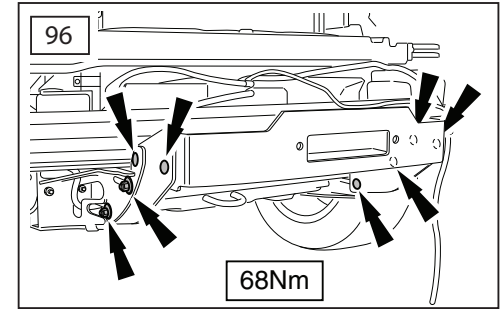

27

70mm

52mm

20mm

33

GB	White
D	Weiß
F	Blanc
I	Blanco
E	Blanco
P	Branco
NL	Wit
GR	Λαστρο
Я	Ховйт
SU	белый
国译	白色

F1	F2	A
(GB) Green	(GB) Blue	(GB) Yellow
(D) Grün	(D) Blau	(D) Gelb
(F) Vert	(F) Bleu	(F) Jaune
(I) Verde	(I) Azzuro	(I) Giallo
(E) Verde	(E) Azul	(E) Amarillo
(P) Verde	(P) Azul	(P) Amarillo
(NL) Groen	(NL) Blauw	(NL) Geel
(GR) Πράσινο	(GR) Μπλε	(GR) Κίτρινο
(B) グリーン	(B) ブルー	(B) イエロー
(SU) Зеленый	(SU) синий	(SU) желтый
(国译) 绿色	(国译) 蓝色	(国译) 黄色