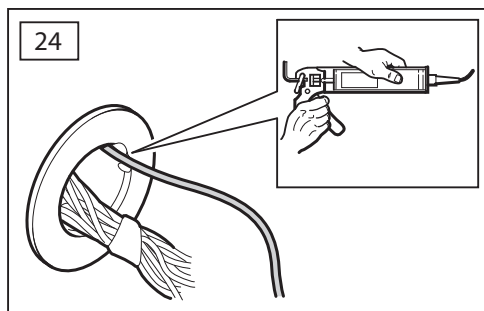

22

GB	Blue
D	Blau
F	Bleu
I	Azzuro
E	Azul
P	Azul
NL	Blauw
GR	Μπλε
Я	Блур
SU	синий
国译	蓝色

GB	Green/White
D	Grün/Weiß
F	Vert/Blanc
I	Vert/Blanco
E	Verde/Branco
P	Verde/Branco
NL	Groen/Wit
GR	Πράσινο/Λαστρο
Я	Грун Ховйт
SU	Зеленый / белый
国译	绿色 白色

27

70mm

52mm

20mm