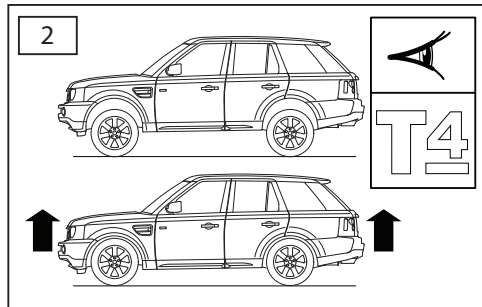

ΟΔΗΓΙΑ ΤΟΠΟΘΕΤΗΣΗΣ

Προστατευτικές Εσχάρες Φώτων - Εμπρός

取付用マニュアル
ウィンチキット

ИНСТРУКЦИЯ

которых набор

安装说明

绞车套件

- GB Blue
- D Blau
- F Bleu
- I Azzuro
- E Azul
- P Azul
- NL Blauw
- GR Μπλε
- B ブルー
- SU синий
- 中国語 蓝色