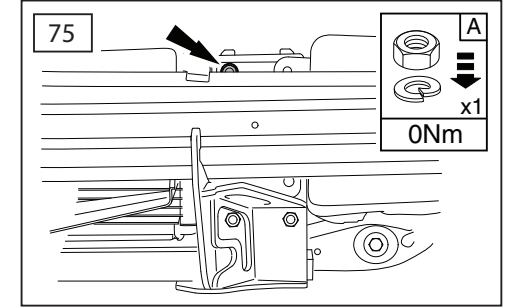

27

70mm

52mm

20mm

33

GB	White
D	Weiß
F	Blanc
I	Blanco
E	Blanco
P	Branco
NL	Wit
GR	Λαστρο
Я	Ховйт
SU	белый
国译	白色

F1	F2	A
(GB) Green	(GB) Blue	(GB) Yellow
(D) Grün	(D) Blau	(D) Gelb
(F) Vert	(F) Bleu	(F) Jaune
(I) Verde	(I) Azzuro	(I) Giallo
(E) Verde	(E) Azul	(E) Amarillo
(P) Verde	(P) Azul	(P) Amarillo
(NL) Groen	(NL) Blauw	(NL) Geel
(GR) Πράσινο	(GR) Μπλε	(GR) Κίτρινο
(B) グリーン	(B) ブルー	(B) イエロー
(SU) Зеленый	(SU) синий	(SU) желтый
(国译) 绿色	(国译) 蓝色	(国译) 黄色