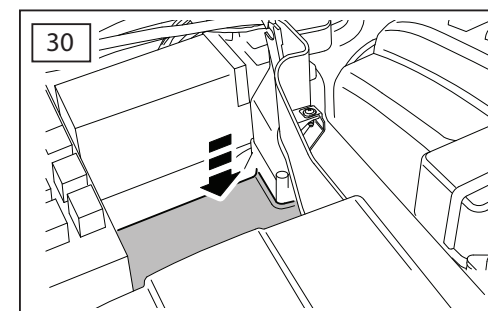

33

GB	White
D	Weiß
F	Blanc
I	Blanco
E	Blanco
P	Branco
NL	Wit
GR	Λαστρο
Я	Ховйт
SU	белый
国译	白色