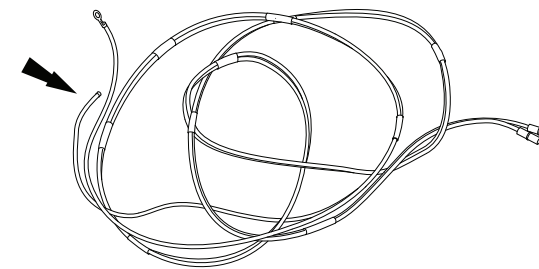

ΟΔΗΓΙΑ ΤΟΠΟΘΕΤΗΣΗΣ

Προστατευτικές Εσχάρες Φώτων - Εμπρός

取付用マニュアル
ウィンチキット

ИНСТРУКЦИЯ

которых набор

安装说明

绞车套件

- GB Blue
- D Blau
- F Bleu
- I Azzuro
- E Azul
- P Azul
- NL Blauw
- GR Μπλε
- B ブルー
- SU синий
- 中国語 蓝色