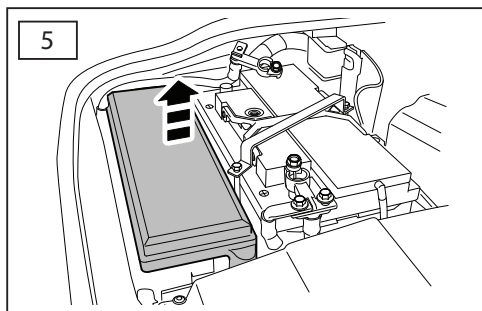

ΟΔΗΓΙΑ ΤΟΠΟΘΕΤΗΣΗΣ

Προστατευτικές Εσχάρες Φώτων - Εμπρός

取付用マニュアル
ウィンチキット

ИНСТРУКЦИЯ

которых набор

安装说明

绞车套件

- GB Blue
- D Blau
- F Bleu
- I Azzuro
- E Azul
- P Azul
- NL Blauw
- GR Μπλε
- B ブルー
- SU синий
- 中国語 蓝色