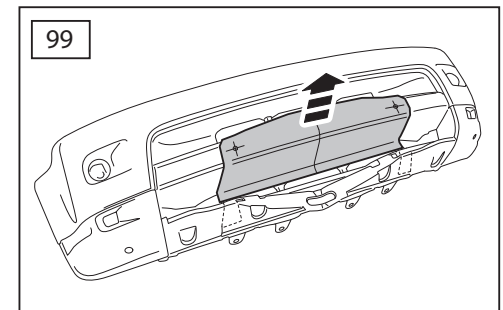

27

70mm

52mm

20mm

33

GB	White
D	Weiß
F	Blanc
I	Blanco
E	Blanco
P	Branco
NL	Wit
GR	Λαστρο
Я	Ховйт
SU	белый
国译	白色

F1	F2	A
(GB) Green	(GB) Blue	(GB) Yellow
(D) Grün	(D) Blau	(D) Gelb
(F) Vert	(F) Bleu	(F) Jaune
(I) Verde	(I) Azzuro	(I) Giallo
(E) Verde	(E) Azul	(E) Amarillo
(P) Verde	(P) Azul	(P) Amarillo
(NL) Groen	(NL) Blauw	(NL) Geel
(GR) Πράσινο	(GR) Μπλε	(GR) Κίτρινο
(B) グリーン	(B) ブルー	(B) イエロー
(SU) Зеленый	(SU) синий	(SU) желтый
(国译) 绿色	(国译) 蓝色	(国译) 黄色