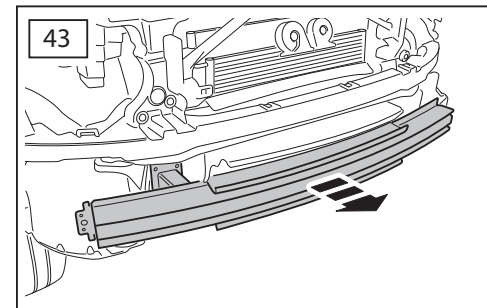

27

70mm

52mm

20mm

33

GB	White
D	Weiß
F	Blanc
I	Blanco
E	Blanco
P	Branco
NL	Wit
GR	Λαστρο
Я	Ховйт
SU	белый
国译	白色

F1	F2	A
(GB) Green	(GB) Blue	(GB) Yellow
(D) Grün	(D) Blau	(D) Gelb
(F) Vert	(F) Bleu	(F) Jaune
(I) Verde	(I) Azzuro	(I) Giallo
(E) Verde	(E) Azul	(E) Amarillo
(P) Verde	(P) Azul	(P) Amarillo
(NL) Groen	(NL) Blauw	(NL) Geel
(GR) Πράσινο	(GR) Μπλε	(GR) Κίτρινο
(B) グリーン	(B) ブルー	(B) イエロー
(SU) Зеленый	(SU) синий	(SU) желтый
(国译) 绿色	(国译) 蓝色	(国译) 黄色