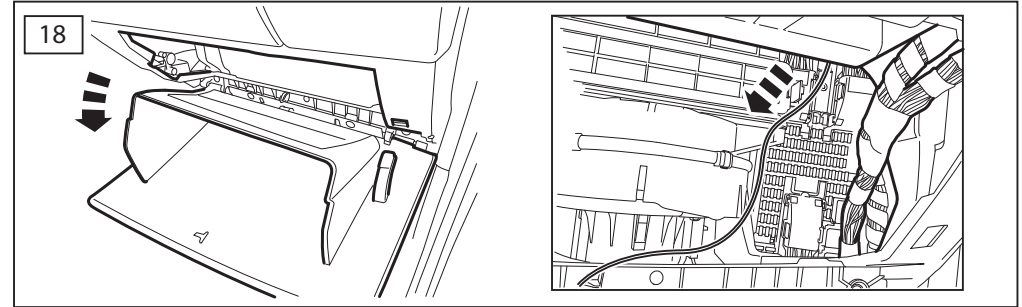

ΟΔΗΓΙΑ ΤΟΠΟΘΕΤΗΣΗΣ

Προστατευτικές Εσχάρες Φώτων - Εμπρός

取付用マニュアル
ウィンチキット

ИНСТРУКЦИЯ

которых набор

安装说明

绞车套件

- GB Blue
- D Blau
- F Bleu
- I Azzuro
- E Azul
- P Azul
- NL Blauw
- GR Μπλε
- B ブルー
- SU синий
- 中国語 蓝色