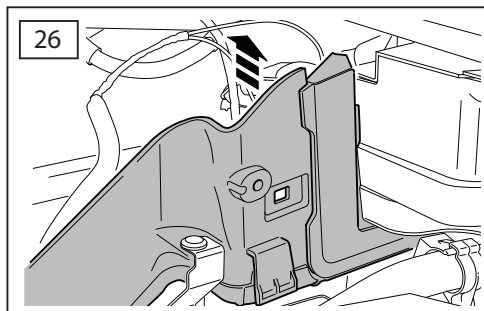

22

GB	Blue
D	Blau
F	Bleu
I	Azzuro
E	Azul
P	Azul
NL	Blauw
GR	Μπλε
Я	Блур
SU	синий
国译	蓝色

GB	Green/White
D	Grün/Weiß
F	Vert/Blanc
I	Vert/Blanco
E	Verde/Branco
P	Verde/Branco
NL	Groen/Wit
GR	Πράσινο/Λαστρο
Я	Грун Ховйт
SU	Зеленый / белый
国译	绿色 白色

27

70mm

52mm

20mm