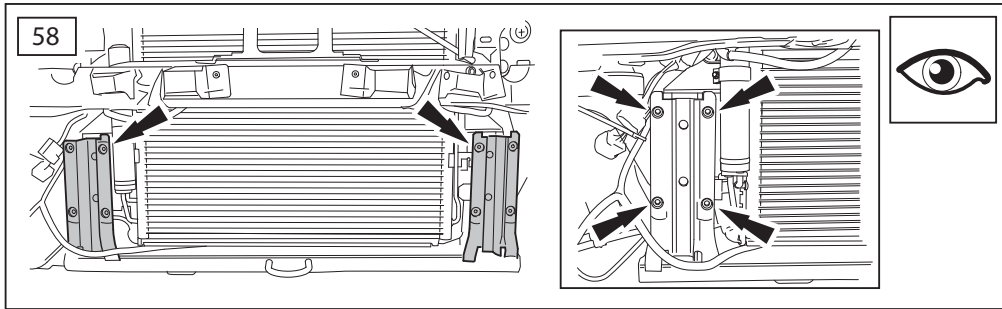

27

70mm

52mm

20mm

33

GB	White
D	Weiß
F	Blanc
I	Blanco
E	Blanco
P	Branco
NL	Wit
GR	Λαστρο
Я	Ховйт
SU	белый
国译	白色

F1	F2	A
(GB) Green	(GB) Blue	(GB) Yellow
(D) Grün	(D) Blau	(D) Gelb
(F) Vert	(F) Bleu	(F) Jaune
(I) Verde	(I) Azzuro	(I) Giallo
(E) Verde	(E) Azul	(E) Amarillo
(P) Verde	(P) Azul	(P) Amarillo
(NL) Groen	(NL) Blauw	(NL) Geel
(GR) Πράσινο	(GR) Μπλε	(GR) Κίτρινο
(B) グリーン	(B) ブルー	(B) イエロー
(SU) Зеленый	(SU) синий	(SU) желтый
(国译) 绿色	(国译) 蓝色	(国译) 黄色