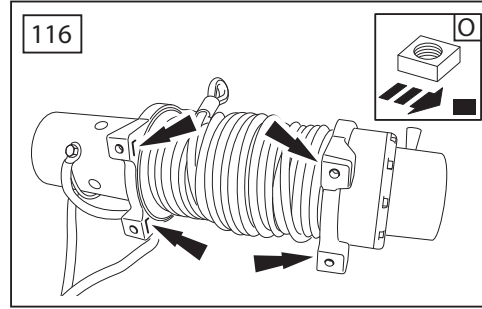

F1	F2	A
(GB) Green	(GB) Blue	(GB) Yellow
(D) Grün	(D) Blau	(D) Gelb
(F) Vert	(F) Bleu	(F) Jaune
(I) Verde	(I) Azzuro	(I) Giallo
(E) Verde	(E) Azul	(E) Amarillo
(P) Verde	(P) Azul	(P) Amarillo
(NL) Groen	(NL) Blauw	(NL) Geel
(GR) Πράσινο	(GR) Μπλε	(GR) Κίτρινο
(B) グリーン	(B) ブルー	(B) イエロー
(SU) Зеленый	(SU) синий	(SU) желтый
(国译) 绿色	(国译) 蓝色	(国译) 黄色