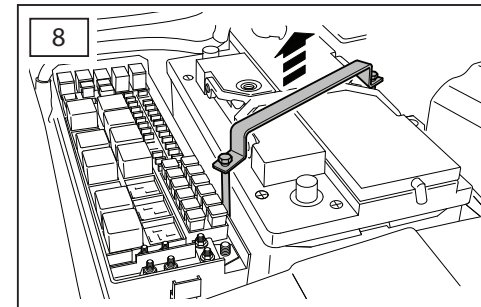

ΟΔΗΓΙΑ ΤΟΠΟΘΕΤΗΣΗΣ

Προστατευτικές Εσχάρες Φώτων - Εμπρός

取付用マニュアル
ウィンチキット

ИНСТРУКЦИЯ

которых набор

安装说明

绞车套件

- GB Blue
- D Blau
- F Bleu
- I Azzuro
- E Azul
- P Azul
- NL Blauw
- GR Μπλε
- B ブルー
- SU синий
- 中国語 蓝色